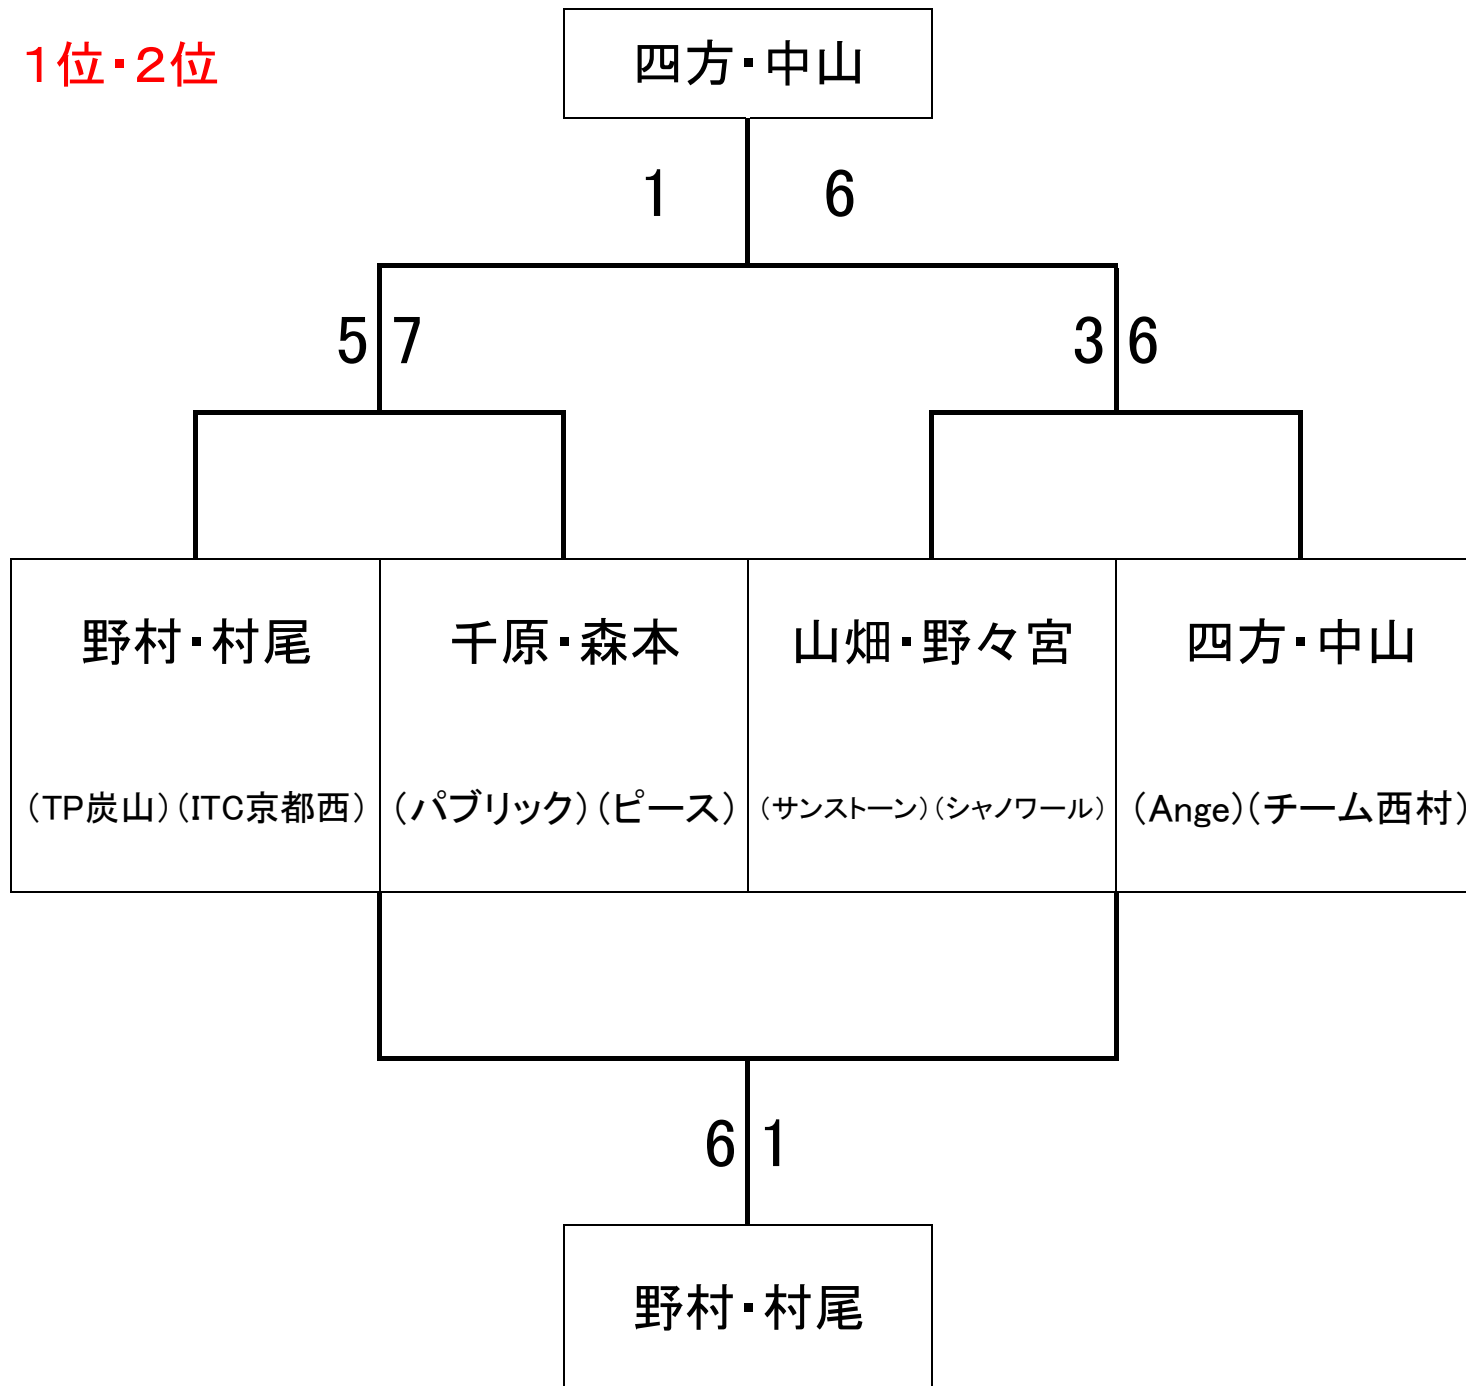

1月オープン大会

	中村・平良 (レモンナース)	四方・中山 (Ange)(チーム西村)	野村・村尾 (TP炭山)(ITC京都西)	長西・進藤 (ヴァルブランシュ)
中村・平良 (レモンナース)		× 3-6	× 2-6	× 3-6
四方・中山 (Ange)(チーム西村)	○ 6-3		○ 6-3	○ 6-2
野村・村尾 (TP炭山)(ITC京都西)	○ 6-2	× 3-6		○ 6-0
長西・進藤 (ヴァルブランシュ)	○ 6-3	× 2-6	× 0-6	

1月オープン大会

 千原・森本 (パブリック)(ピース)	千原・森本 (パブリック)(ピース)	岡本・井本 (フリー)	山畑・野々宮 (サンストーン)(シャノワール)
千原・森本 (パブリック)(ピース)		○ 6-2	× 0-6
岡本・井本 (フリー)	× 2-6		× 2-6
山畑・野々宮 (サンストーン)(シャノワール)	○ 6-0	○ 6-2	

1月オープン大会

1位・2位

1月オープン大会

3位・4位