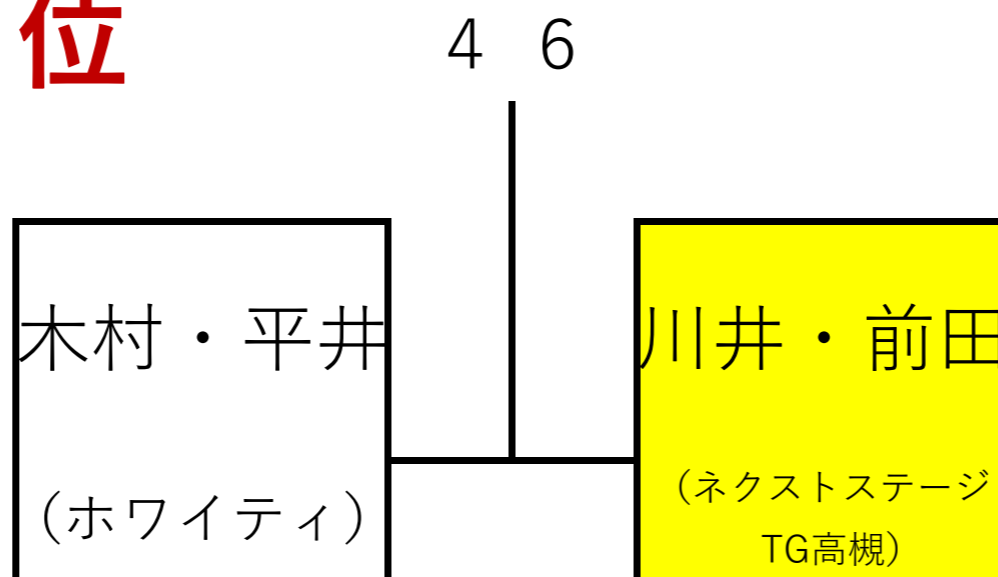

 中川・真継 (嵐山TS)	加藤・牧野 (嵐山TS)	岩佐・永平 (千草)	信貴・芳賀 (黄檗台TC)	川井・前田 (ネクストステージ TG高槻)
中川・真継 (嵐山TS)	 0-6	 6-1	 6-1	 6-5
加藤・牧野	 6-0	 0-6	 6-0	 6-4
岩佐・永平 (千草)	 1-6	 0-6	 1-6	 1-6
信貴・芳賀 (黄檗台TC)	 1-6	 4-6	 6-1	 5-6
川井・前田 (ネクストステージ TG高槻)	 5-6	 2-6	 6-1	 6-5

1位

2位

3位

4位

5位