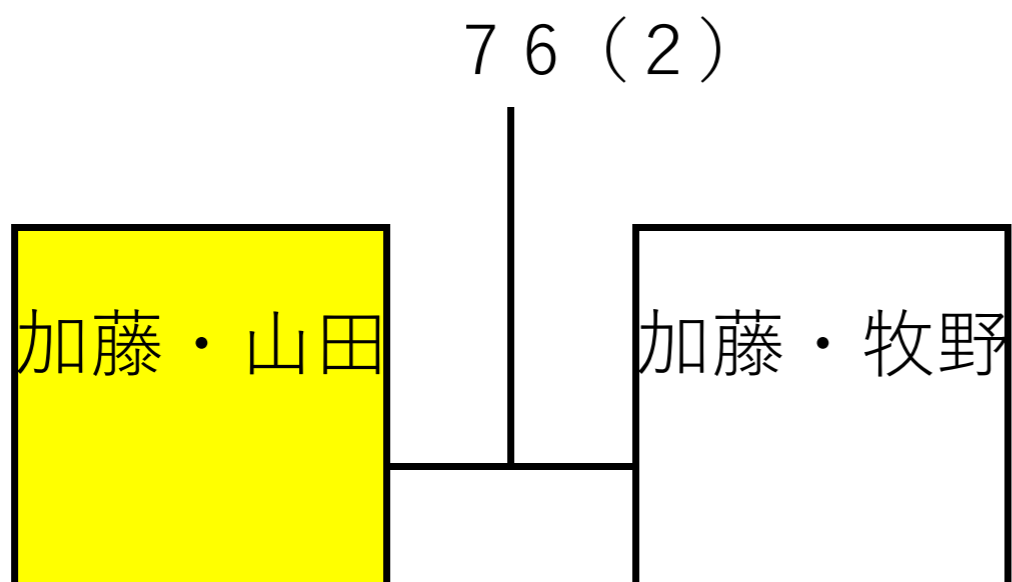

 澤田・岩淵 (黄檗台TC)	木村・平井 (ホワイティ)	藤原・深川 (TP炭山・フライデイズ)	加藤・山田 (サン城陽 グリーンナウ)	西澤・佐藤 (サン城陽 グリーンナウ)
澤田・岩淵 (黄檗台TC)	 2-6	 6-1	 1-6	 5-6
木村・平井 (ホワイティ)	 6-2	 3-6	 6-3	 1-6
藤原・深川 (TP炭山・フライデイズ)	 1-6	 3-6	 4-6	 4-6
加藤・山田 (サン城陽 グリーンナウ)	 6-1	 6-1	 6-4	 6-2
西澤・佐藤 (サン城陽 グリーンナウ)	 6-5	 6-2	 6-4	 2-6

 中川・真継 (嵐山TS)	加藤・牧野 (嵐山TS)	岩佐・永平 (千草)	信貴・芳賀 (黄檗台TC)	川井・前田 (ネクストステージ TG高槻)
中川・真継 (嵐山TS)	 0-6	 6-1	 6-1	 6-5
加藤・牧野	 6-0	 0-6	 6-0	 6-4
岩佐・永平 (千草)	 1-6	 0-6	 1-6	 1-6
信貴・芳賀 (黄檗台TC)	 1-6	 4-6	 6-1	 5-6
川井・前田 (ネクストステージ TG高槻)	 5-6	 2-6	 6-1	 6-5

1位

2位

3位

4位

5位