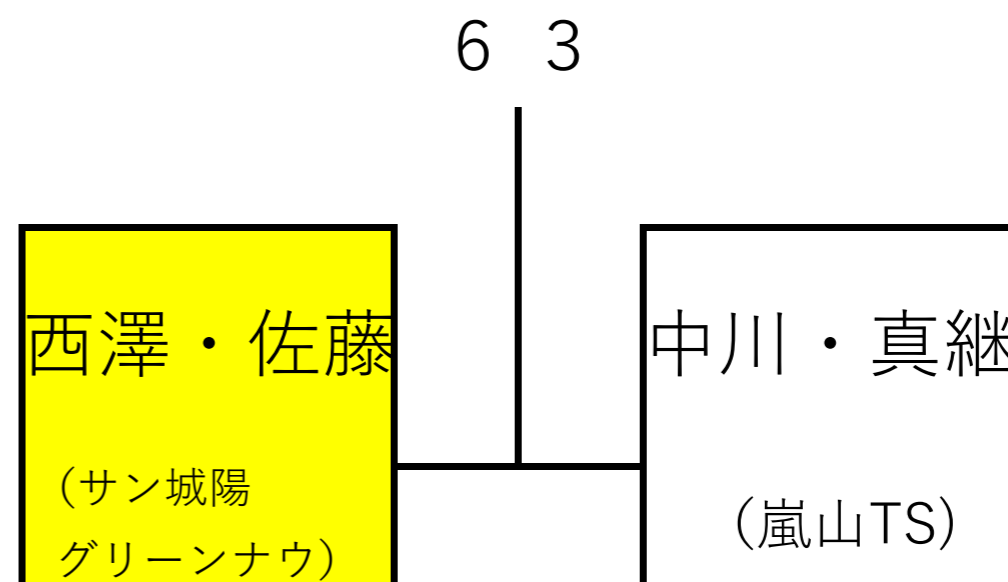

 中川・真継 (嵐山TS)	加藤・牧野 (嵐山TS)	岩佐・永平 (千草)	信貴・芳賀 (黄檗台TC)	川井・前田 (ネクストステージ TG高槻)
中川・真継 (嵐山TS)	 0-6	 6-1	 6-1	 6-5
加藤・牧野	 6-0	 0-6	 6-0	 6-4
岩佐・永平 (千草)	 1-6	 0-6	 1-6	 1-6
信貴・芳賀 (黄檗台TC)	 1-6	 4-6	 6-1	 5-6
川井・前田 (ネクストステージ TG高槻)	 5-6	 2-6	 6-1	 6-5

1位

2位

3位

4位

5位