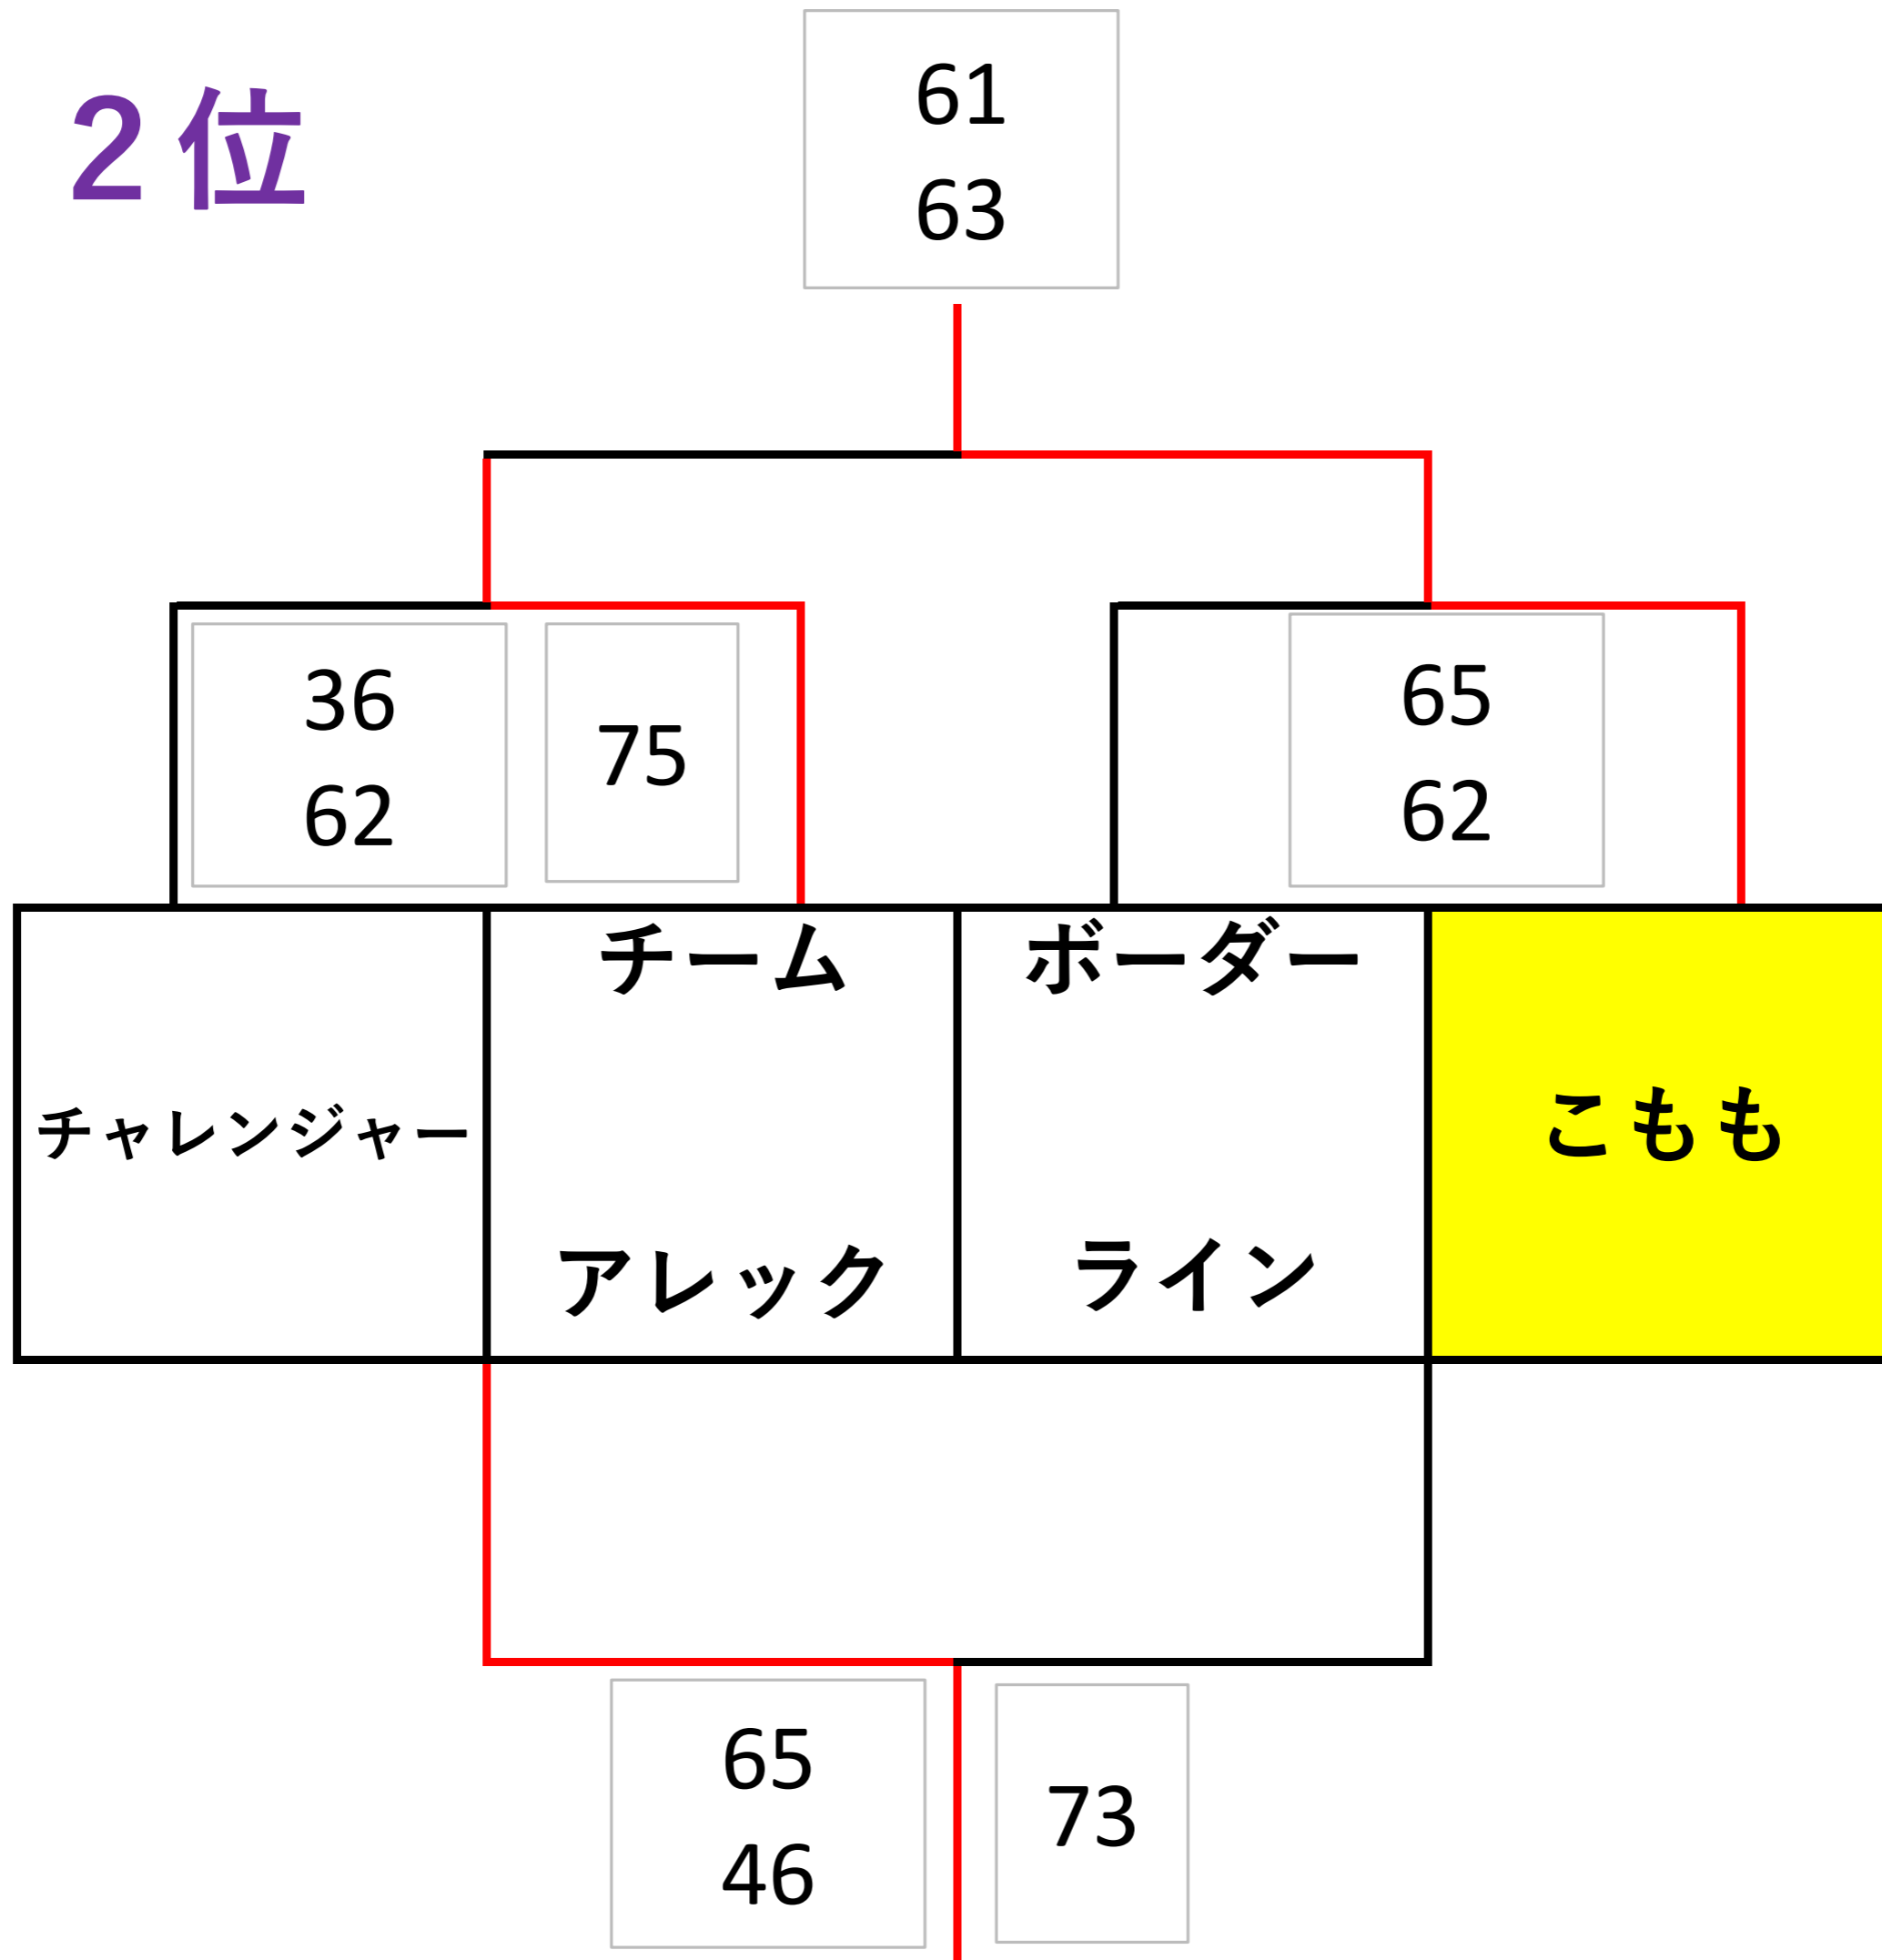

|  | M & M | チーム アレック | ARE |
|---|--|--|--|
| M & M |  | 61 36 7-3 | 61 62 |
| チーム アレック | |  | 26 62 7-2 |
| ARE | | |  |
| 16 63 3-7 | | 62 26 2-7 | |

|  | ボーダー ライン | おおおい 手下ども | COCCO |
|---|--|--|---|
| ボーダー ライン | / | <div style="border: 1px solid orange; border-radius: 50%; padding: 5px; text-align: center;"> 46 63 9-7 </div> | <div style="text-align: center;"> 56 46 </div> |
| おおおい 手下ども | <div style="text-align: center;"> 64 36 7-9 </div> | / | <div style="text-align: center;"> 46 26 </div> |
| COCCO | <div style="border: 1px solid orange; border-radius: 50%; padding: 5px; text-align: center;"> 65 64 </div> | <div style="border: 1px solid orange; border-radius: 50%; padding: 5px; text-align: center;"> 64 62 </div> | / |

1位

60
60

64
64

16
63

75

| | | | |
|-------------|-----|-------|-------|
| さよ みっちゃん | 幻の女 | M & M | COCCO |
|-------------|-----|-------|-------|

60
46

75

2位

3位