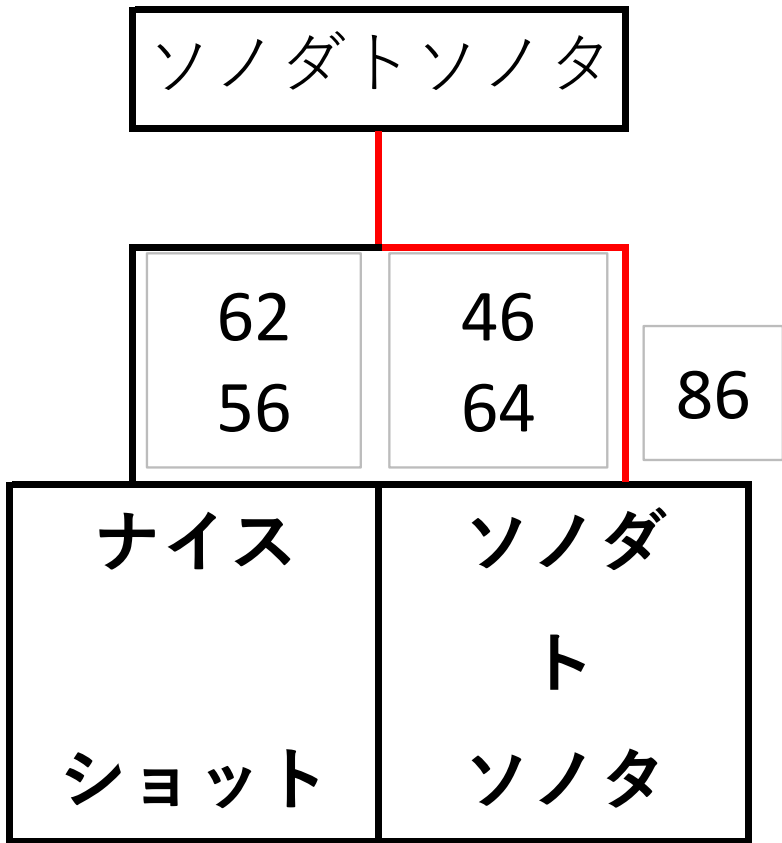

	<p>COCCO</p>	<p>ナイス ショット</p>	<p>らぶてに</p>
<p>COCCO</p>		<p>26 56</p>	<p>62 63</p>
<p>ナイス ショット</p>	<p>62 62</p>		<p>65 65</p>
<p>らぶてに</p>	<p>26 36</p>	<p>56 56</p>	

	ソロ キャンパー	桃 レンジャー	ソノダ ト ソノタ
ソロ キャンパー	 	 06 46 	 36 36
桃 レンジャー	60 64	 	64 16 4-7
ソノダ ト ソノタ	63 63	46 61 7-4	

1位

2位

3位