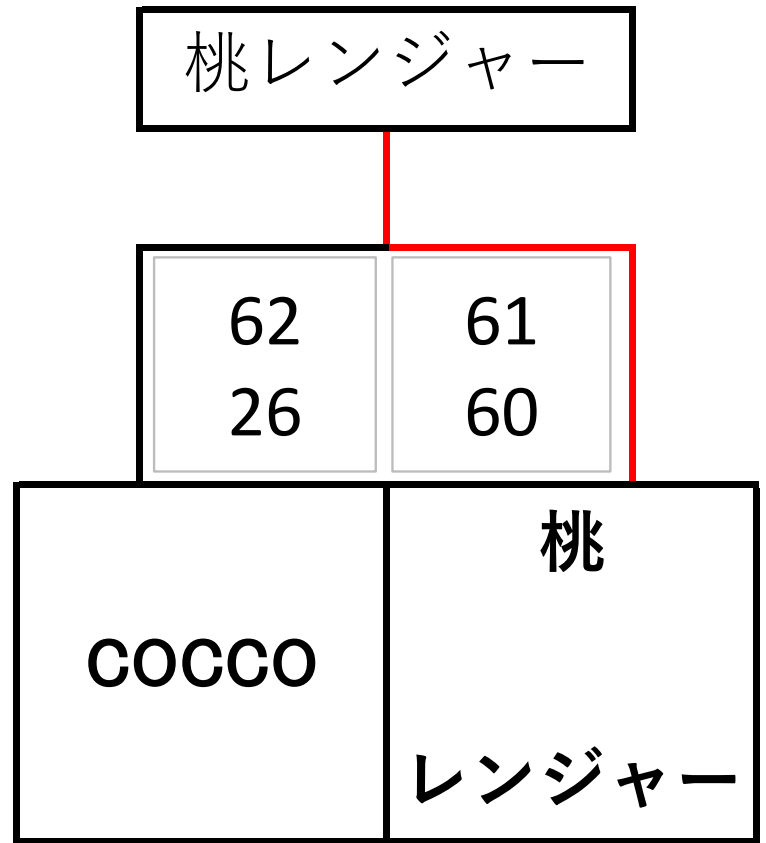

	<p>COCCO</p>	<p>ナイス ショット</p>	<p>らぶてに</p>
<p>COCCO</p>		<p>26 56</p>	<p>62 63</p>
<p>ナイス ショット</p>	<p>62 62</p>		<p>65 65</p>
<p>らぶてに</p>	<p>26 36</p>	<p>56 56</p>	

	ソロ キャンパー	桃 レンジャー	ソノダ ト ソノタ
ソロ キャンパー	 	 06 46 	 36 36
桃 レンジャー	60 64	 	64 16 4-7
ソノダ ト ソノタ	63 63	46 61 7-4	

1位

2位

3位