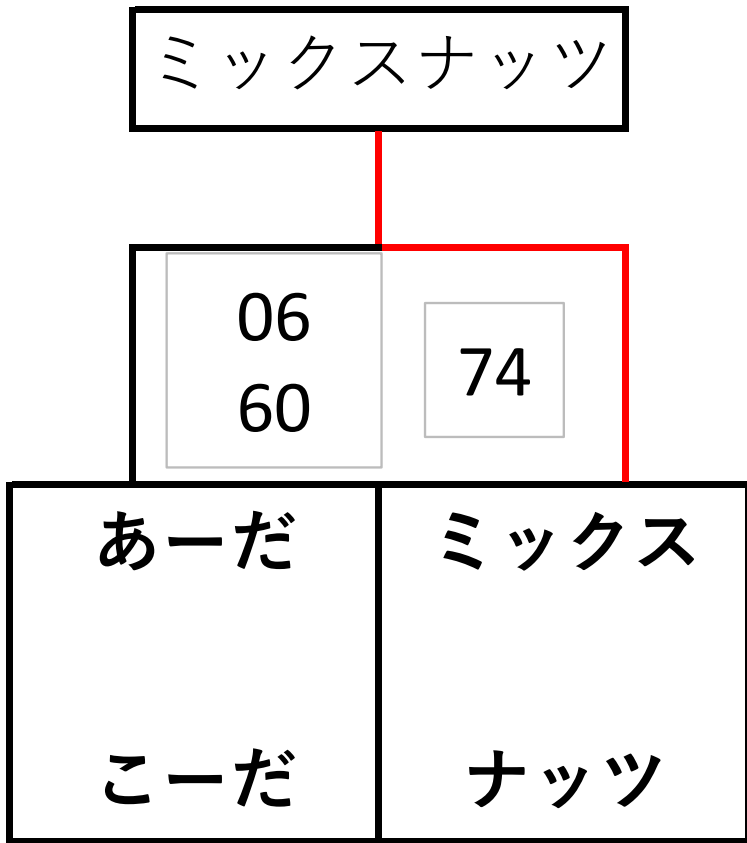

	はなまる 植木鉢	梅の原 レディース	あーだ こーだ	COCO
はなまる 植木鉢	 	16 62 74	64 06 11-13	62 36 2-7
梅の原 レディース	61 26 4-7	 	56 16	62 46 3-7
あーだ こーだ	46 60 13-11	65 61	 	16 62 7-2
COCO	26 63 7-2	26 64 7-3	61 26 2-7	

 ミックス ナッツ	ミックス ナッツ	コパン	すまいる	ファイト ケミカルズ
ミックス ナッツ	16 16	61 61	64 63	61 61
コパン	16 16	16 16	06 16	16 16
すまいる	46 36	61 61	63 63	63 63
ファイト ケミカルズ	16 16	60 61	36 36	36 36

1位

2位

3位

4位