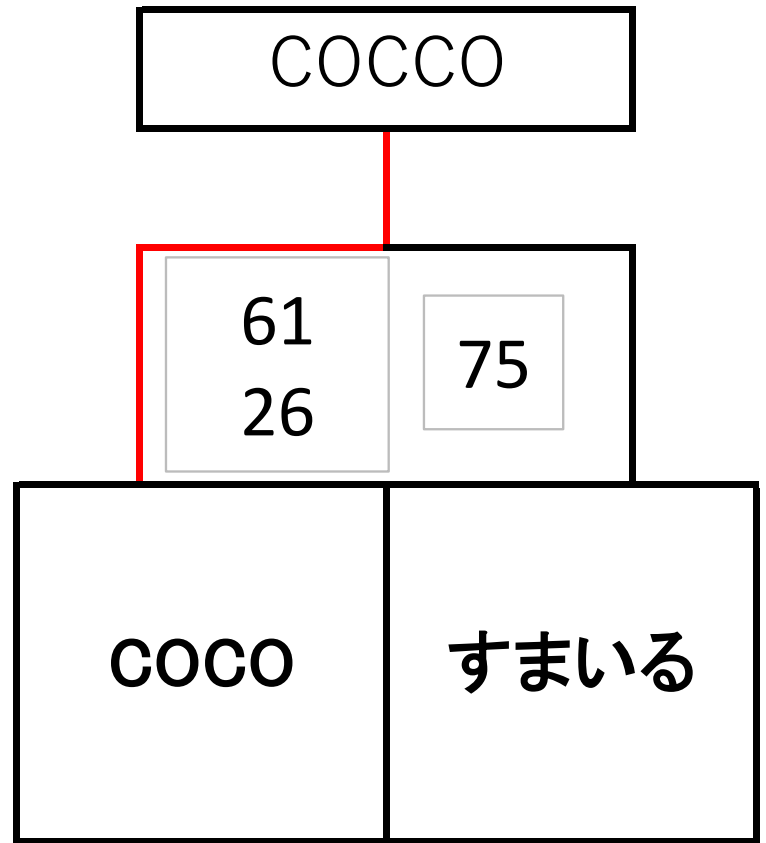

	はなまる 植木鉢	梅の原 レディース	あーだ こーだ	COCO
はなまる 植木鉢	 	16 62 74	64 06 11-13	62 36 2-7
梅の原 レディース	61 26 4-7	 	56 16	62 46 3-7
あーだ こーだ	46 60 13-11	65 61	 	16 62 7-2
COCO	26 63 7-2	26 64 7-3	61 26 2-7	

 ミックス ナッツ	ミックス ナッツ	コパン	すまいる	ファイト ケミカルズ
ミックス ナッツ	16 16	61 61	64 63	61 61
コパン	16 16	16 16	06 16	16 16
すまいる	46 36	61 61	63 63	63 63
ファイト ケミカルズ	16 16	60 61	36 36	36 36

1位

2位

3位

4位