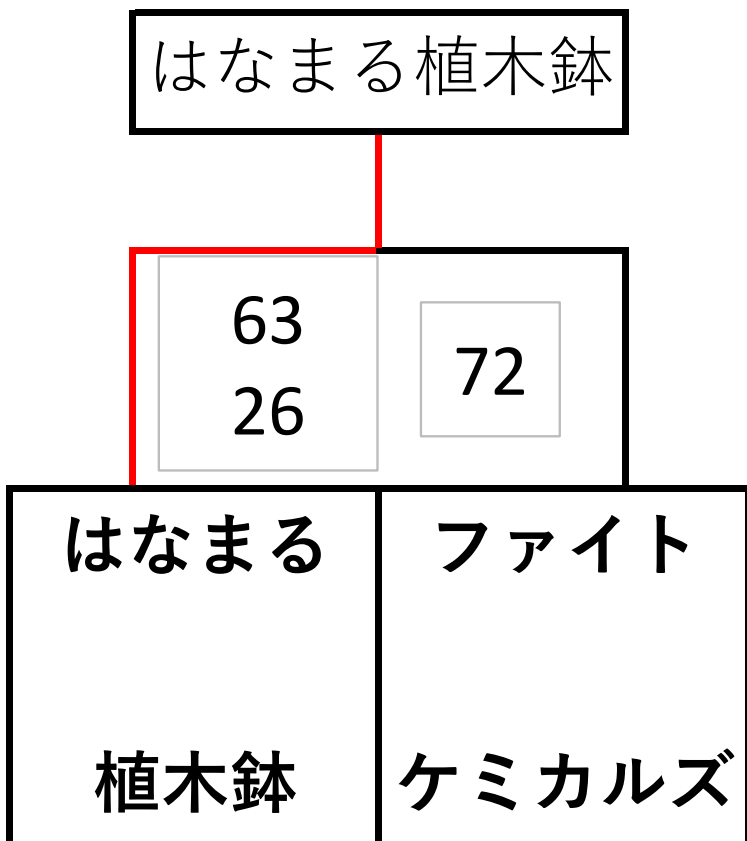

	はなまる 植木鉢	梅の原 レディース	あーだ こーだ	COCO
はなまる 植木鉢	 	16 62 74	64 06 11-13	62 36 2-7
梅の原 レディース	61 26 4-7	 	56 16	62 46 3-7
あーだ こーだ	46 60 13-11	65 61	 	16 62 7-2
COCO	26 63 7-2	26 64 7-3	61 26 2-7	

 ミックス ナッツ	ミックス ナッツ	コパン	すまいる	ファイト ケミカルズ
ミックス ナッツ	16 16	61 61	64 63	61 61
コパン	16 16	16 16	06 16	16 16
すまいる	46 36	61 61	63 63	63 63
ファイト ケミカルズ	16 16	60 61	36 36	36 36

1位

2位

3位

4位