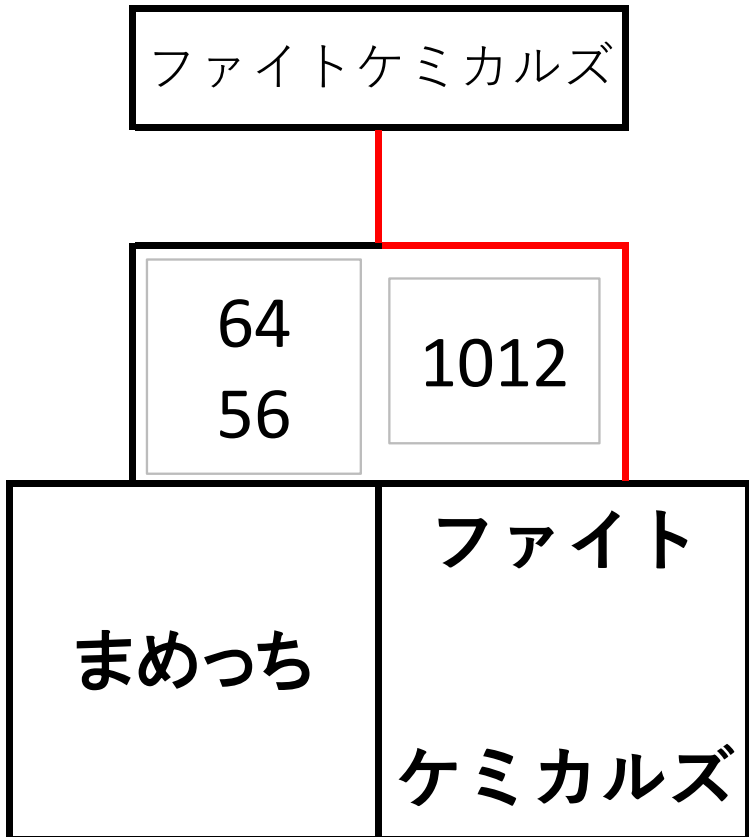

	まめっち	キャラメル リボン	ソレイユ	ミックス ナッツ
まめっち	/	26 16	64 61	26 06
キャラメル リボン	62 61	/	61 61	26 16
ソレイユ	46 16	16 16	/	26 16
ミックス ナッツ	62 60	62 60	62 61	/

	ファイト ケミカルズ	ぷりん シェイク	こもも	COCCO
ファイト ケミカルズ	 	46 61 75	 16 46 	 36 62 5-7
ぷりん シェイク	64 16 5-7	 	 56 06 	 26 56
こもも	61 64	65 60	 	63 65
COCCO	63 26 7-5	62 65	 36 56 	

1位

2位

3位

4位