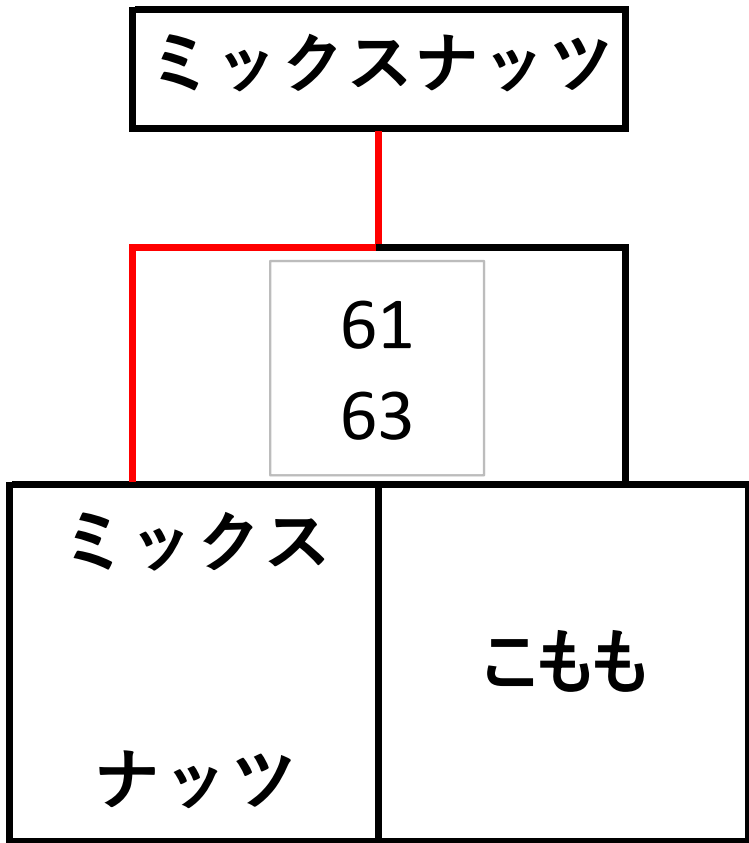

	まめっち	キャラメル リボン	ソレイユ	ミックス ナッツ
まめっち	/	26 16	64 61	26 06
キャラメル リボン	62 61	/	61 61	26 16
ソレイユ	46 16	16 16	/	26 16
ミックス ナッツ	62 60	62 60	62 61	/

	ファイト ケミカルズ	ぷりん シェイク	こもも	COCCO
ファイト ケミカルズ	 	46 61 75	 16 46 	 36 62 5-7
ぷりん シェイク	64 16 5-7	 	 56 06 	 26 56
こもも	61 64	65 60	 	63 65
COCCO	63 26 7-5	62 65	 36 56 	

1位

2位

3位

4位