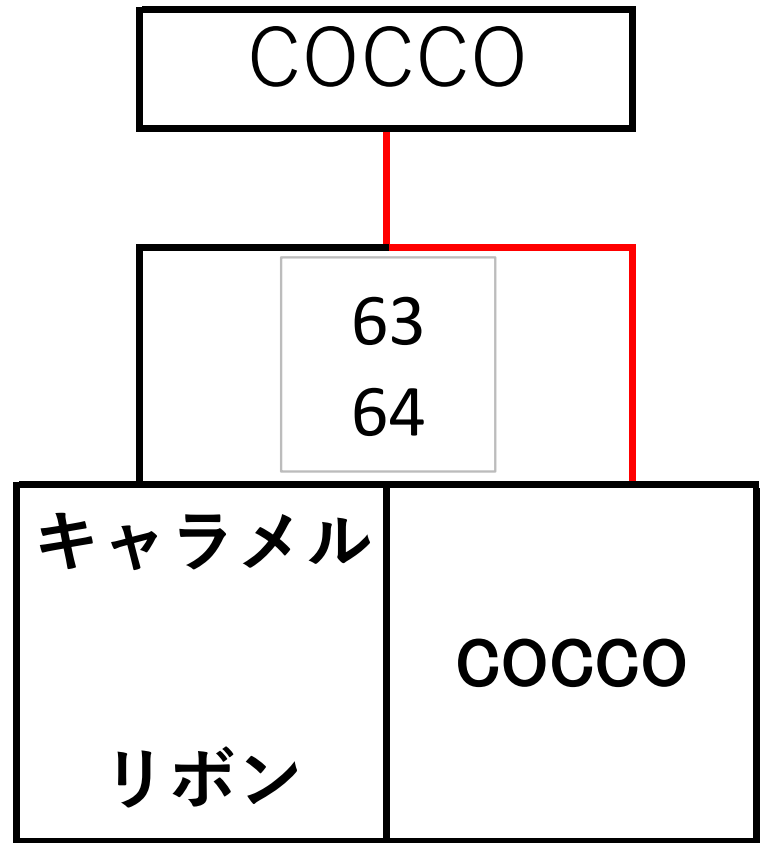

	まめっち	キャラメル リボン	ソレイユ	ミックス ナッツ
まめっち	/	26 16	64 61	26 06
キャラメル リボン	62 61	/	61 61	26 16
ソレイユ	46 16	16 16	/	26 16
ミックス ナッツ	62 60	62 60	62 61	/

	ファイト ケミカルズ	ぷりん シェイク	こもも	COCCO
ファイト ケミカルズ	 	46 61 75	 16 46 	 36 62 5-7
ぷりん シェイク	64 16 5-7	 	 56 06 	 26 56
こもも	61 64	65 60	 	63 65
COCCO	63 26 7-5	62 65	 36 56 	

1位

2位

3位

4位